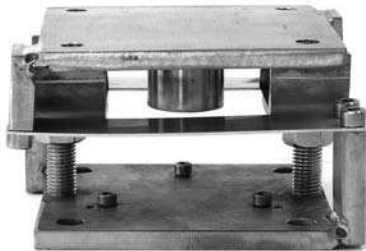

ACCESSORI DI MONTAGGIO

MOUNTING ACCESSORY

CELLE MOD.

ME

250 kg - 10 t

Acciaio inox / Stainless steel